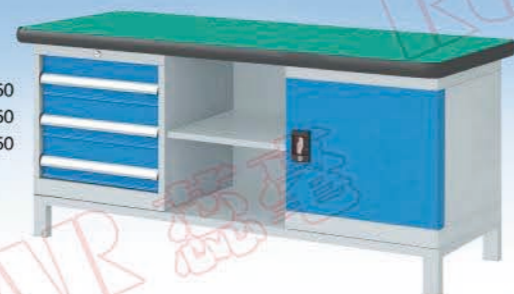

多功能工作桌

Multifunctional Work Bench

150
150
150

150
150
150

采购编号	规格	配置
WDH1801	W1800 × D750 × H800mm	150 × 3
WDH2101	W2100 × D750 × H800mm	
备注	H50mm复合桌面, 其他桌面可选	

采购编号	规格	配置
WDH1802	W1800 × D750 × H800mm	150 × 3
WDH2102	W2100 × D750 × H800mm	
备注	H50mm复合桌面, 其他桌面可选	

采购编号	规格	配置
WDH1803	W1800 × D750 × H800mm	底隔板
WDH2103	W2100 × D750 × H800mm	
备注	H50mm铁板桌面, 可选台钳	

100
100
100
150

采购编号	规格	配置
WDH1804	W1800 × D750 × H800mm	100 × 3, 150 × 1
WDH2104	W2100 × D750 × H800mm	
备注	H50mm铁板桌面, 可选台钳	

150

采购编号	规格	配置
WDH1805	W1800 × D750 × H800mm	150 × 1
WDH2105	W2100 × D750 × H800mm	
备注	H50mm铁板桌面, 可选台钳	

75
100
125

采购编号	规格	配置
WDH1806	W2400 × D750 × H800mm	75 × 1, 100 × 1 125 × 1
WDH2106	W3000 × D750 × H800mm	
备注	H50mm复合桌面, 加长型	

Multifunctional Work Bench

多功能工作桌

采购编号	规格	配置
WDH1207	W1200 × D750 × H800mm	无
WDH1507	W1500 × D750 × H800mm	
备注	H30mm复合桌面, 桌面可倾斜, 角度可调, 可移动	

采购编号	规格	配置
WDH1008	桌面Φ1000	无
WDH1508	桌面Φ1500	
备注	H50mm复合桌面, 载重1吨, 可升降, 行程1000mm	