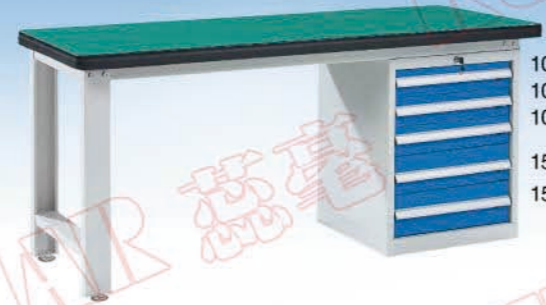

# 重型工作桌

## Heavy Duty Work Bench

单立柜重型工作桌

100  
100  
150  
250

单立柜重型工作桌

100  
100  
150  
150

采购编号	规格	抽屉配置
WHL1501	W1500 × D750 × H800mm	100 × 2, 150 × 1 250 × 1
WHL1801	W1800 × D750 × H800mm	
WHL2101	W2100 × D750 × H800mm	

采购编号	规格	抽屉配置
WHL1502	W1500 × D750 × H800mm	100 × 3, 150 × 2
WHL1802	W1800 × D750 × H800mm	
WHL2102	W2100 × D750 × H800mm	

单门柜重型工作桌

采购编号	规格	抽屉配置
WHL1503	W1500 × D750 × H800mm	100 × 1
WHL1803	W1800 × D750 × H800mm	
WHL2103	W2100 × D750 × H800mm	